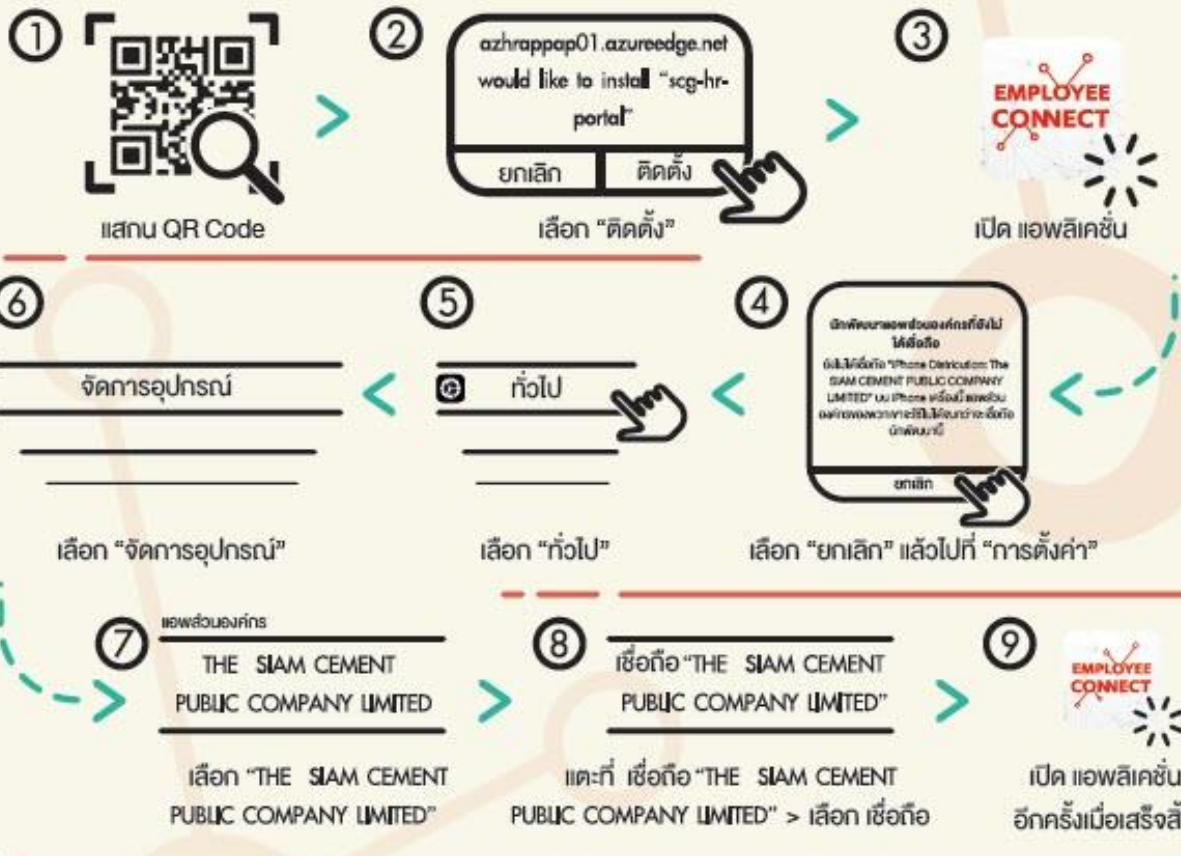

EMPLOYEE CONNECT : IOS INSTALLATION GUIDE